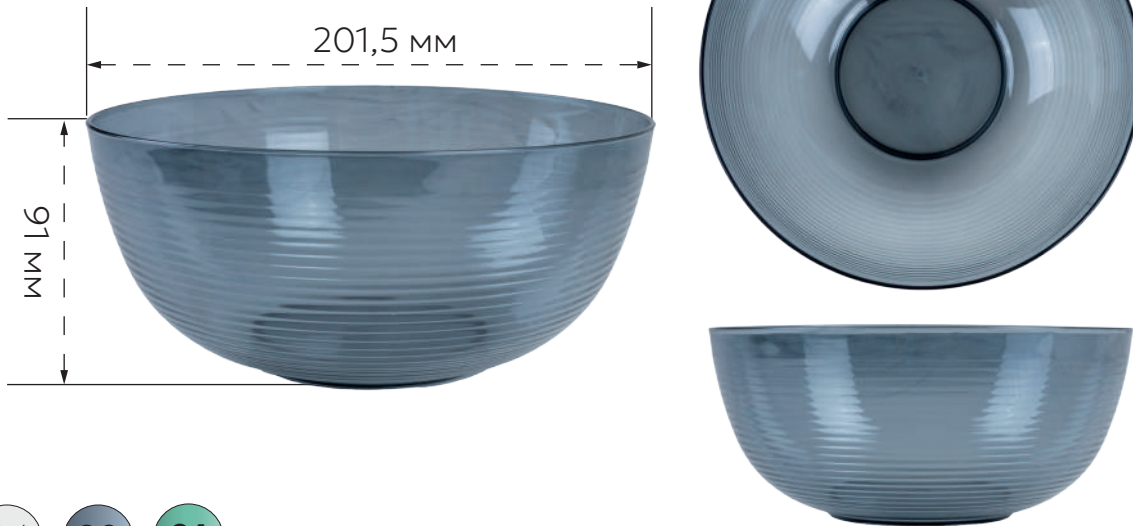

Салатник Basilic 2,0 л

ИК 636

6 ШТ.

Салатник Basilic объемом 2,0 литра — это эффектное и практичное решение для подачи блюд в ресторанах, кафе, гостиницах и кейтеринге. Его оригинальная форма в виде цветка придаёт сервировке эстетичность и делает подачу более привлекательной для гостей.

Объём 2,0 л идеален для подачи больших порций салатов, фруктов или блюд на компанию.

Изготовлен из высококачественного пищевого пластика, безопасного для контакта с продуктами.

Удобен для транспортировки и хранения, занимает меньше места за счёт штабелирования.